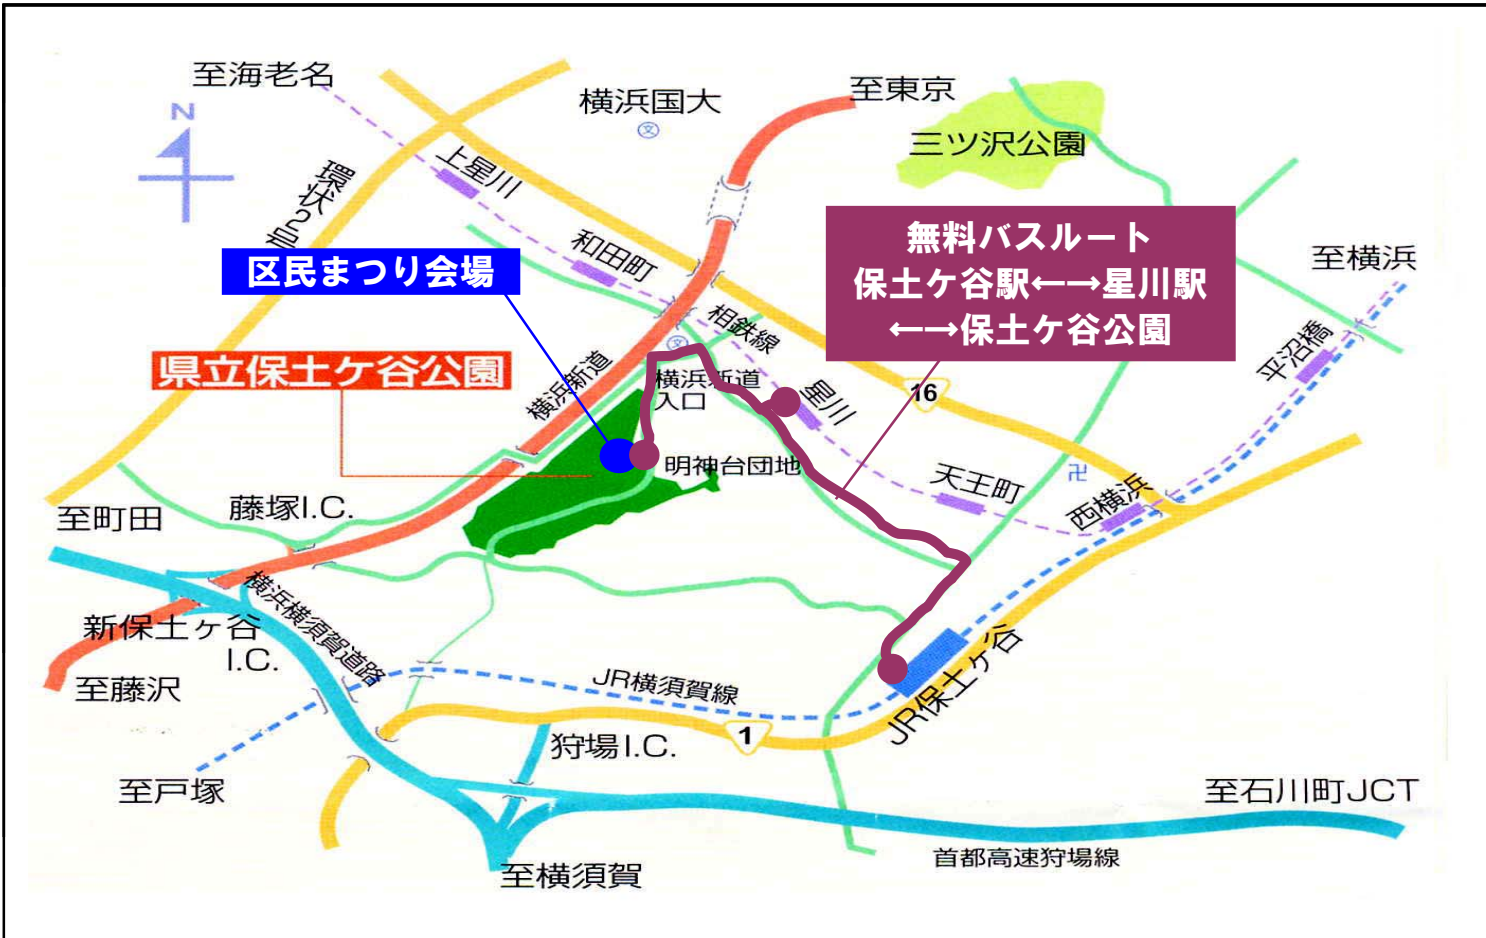

無料バスルート

時刻表

保土ヶ谷駅発

9	01	12	20	40	52
10	00	20	32	40	
11	01	12	20	40	53
12	00	20	40		
13	00	20	40		
14	00	20	40		
15					

星川駅発

9	○1	10	○20	22	30	○40	50
10	○00	02	10	○20	30	○40	42 50
11	○00	10	○20	22	30	○40	50
12	○01	03	10	○20	30	○40	50
13	○00	10	○21	30	○40	50	
14	○00	10	○23	30	○40	50	
15							

○印は星川駅発

保土ヶ谷公園発

9	10	*20	30	*32	*40	50
10	*00	10	*12	*20	30	*40 50 *52
11	*00	10	*20	30	*32	*40 51
12	*00	10	*20	30	*40	50
13	*00	11	*20	30	*40	50
14	*00	10	*20	30	*40	50
15	00	*10	*20	*30	*40	

無印は星川駅終点

*印は星川駅経由(市営バス25系統「星川駅前」バス停下車)保土ヶ谷駅行き